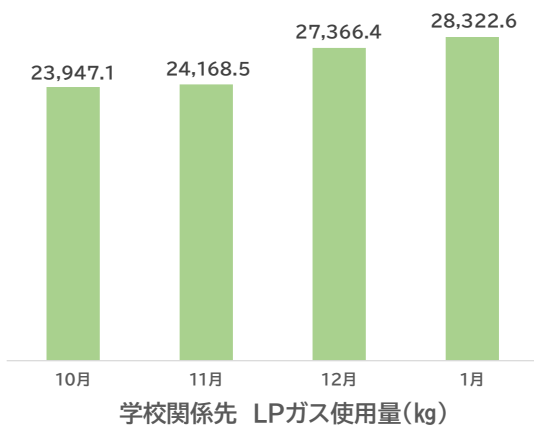

2022年10月より下記のCO₂が削減されております。

エコアのCN-LPG供給による社会貢献活動

CO₂ 削減量

342,555.2 kg/期間

※3.3t-CO₂e/t-LPG

杉の木 約 24,468 本の
CO₂吸収量に相当

 **CARBON NEUTRAL LPG**
Supplied by ECORE

更新日: 2023/2/17