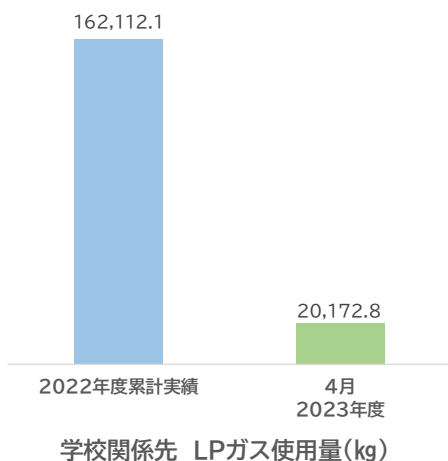

エコアでのカーボンニュートラルLPガス(CN-LPG)取り扱い開始のお知らせ

エコアでは、CN-LPGを給湯・空調用・営業車輛の自家使用分として用いる事及び当社の供給である学校関係先へ付与する事、お客様へ販売することにより持続可能な開発目標(SDGs)の実現及び環境貢献活動を行っていきます。

まず、第一の活動として2022年10月より当社の供給である学校関係先へ付与を開始致しました。

LPガスのサプライチェーンでのGHG(Greenhouse Gas)排出量は、LPガス質量の3.3倍で試算されており、LPガス燃焼1kgあたり、3.3kgのCO₂が排出されますので、その分をCO₂クレジットで相殺する形となります。

2022年10月より下記のCO₂が削減されております。

エコアのCN-LPG供給による社会貢献活動

CO₂ 削減量(開始からの累計)

601,540.1 kg/期間

※3.3t-CO₂e/t-LPG

杉の木 約 42,967 本の
CO₂吸収量に相当

更新日: 2023/5/23

CARBON NEUTRAL LPG