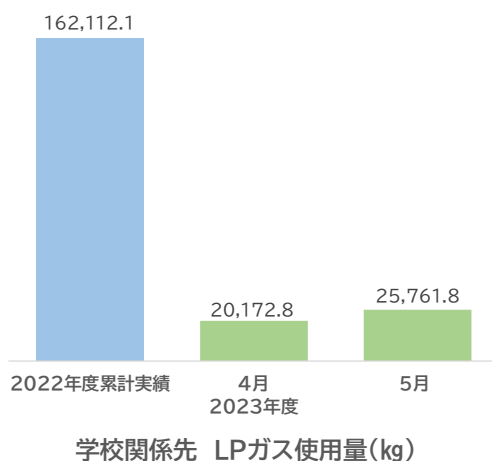

エコアでのカーボンニュートラルLPガス(CN-LPG)取り扱い開始のお知らせ

エコアでは、CN-LPGを給湯・空調用・営業車輛の自家使用分として用いる事及び当社の供給である学校関係先へ付与する事、お客様へ販売することにより持続可能な開発目標(SDGs)の実現及び環境貢献活動を行っていきます。

まず、第一の活動として2022年10月より当社の供給である学校関係先へ付与を開始致しました。

LPガスのサプライチェーンでのGHG(Greenhouse Gas)排出量は、LPガス質量の3.3倍で試算されており、LPガス燃焼1kgあたり、3.3kgのCO₂が排出されますので、その分をCO₂クレジットで相殺する形となります。

2022年10月より下記のCO₂が削減されております。

エコアのCN-LPG供給による社会貢献活動

CO₂ 削減量(開始からの累計)

686,554.1 kg/期間

※3.3t-CO₂e/t-LPG

杉の木 約 49,040 本の
CO₂吸収量に相当

更新日: 2023/7/6

CARBON NEUTRAL LPG