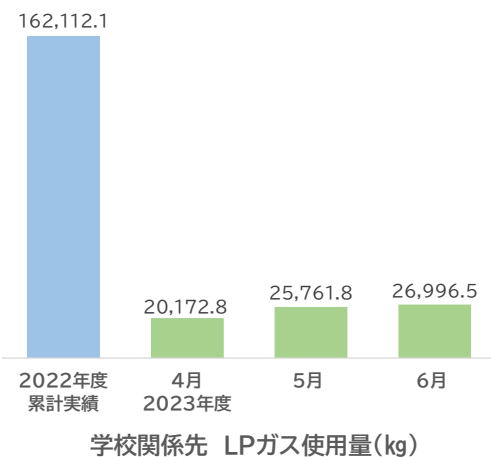

エコアでのカーボンニュートラルLPガス(CN-LPG)取り扱い開始のお知らせ

エコアでは、CN-LPGを給湯・空調用・営業車輛の自家使用分として用いる事及び当社の供給である学校関係先へ付与する事、お客様へ販売することにより持続可能な開発目標(SDGs)の実現及び環境貢献活動を行っていきます。

まず、第一の活動として2022年10月より当社の供給である学校関係先へ付与を開始致しました。

LPガスのサプライチェーンでのGHG(Greenhouse Gas)排出量は、LPガス質量の3.3倍で試算されており、LPガス燃焼1kgあたり、3.3kgのCO₂が排出されますので、その分をCO₂クレジットで相殺する形となります。

2022年10月より下記のCO₂が削減されております。

エコアのCN-LPG供給による社会貢献活動

CO₂ 削減量(開始からの累計)
775,642.5 kg/期間
※3.3t-CO₂e/t-LPG

杉の木 約 55,403 本の
CO₂吸収量に相当

更新日: 2023/7/13

CARBON NEUTRAL LPG
Supplied by ECDRE