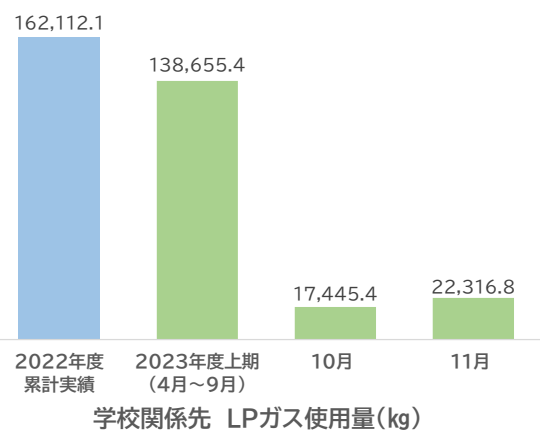

2022年10月より下記のCO₂が削減されております。

エコアのCN-LPG供給による社会貢献活動

CO₂ 削減量(開始からの累計)

1,123,748.0 kg/期間

※3.3t-CO₂e/t-LPG

杉の木 約 80,268 本の
CO₂吸収量に相当

CARBON NEUTRAL LPG
Supplied by ECDRE

更新日: 2023/12/21